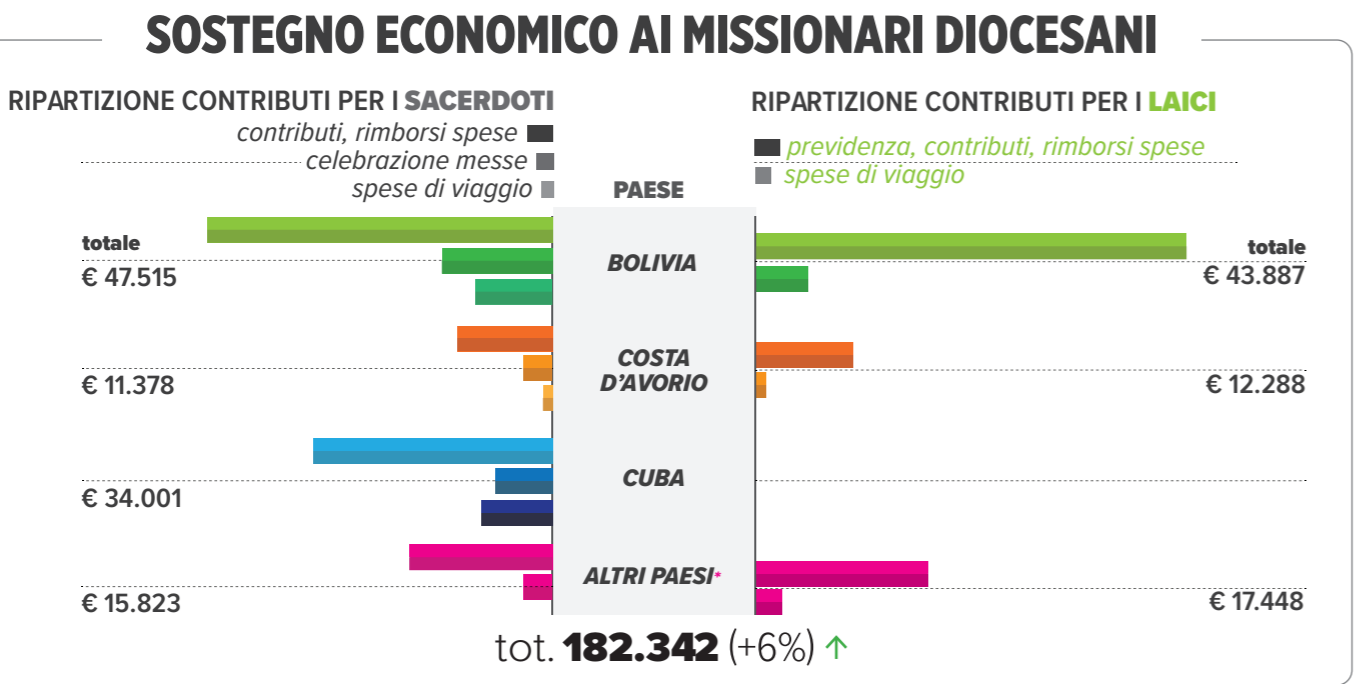

2023 BILANCIO SOCIALE

tot. inviato: € 586.444 (+4% sul 2022) ↑

IL CMD

È l'organo della Diocesi di Bergamo per la pastorale missionaria. Si occupa dell'annuncio del Vangelo *ad gentes*, dell'animazione missionaria in Diocesi, del coordinamento dei gruppi missionari locali, della diffusione di una cultura attenta alla pace, alla giustizia, alla solidarietà internazionale, all'ecologia integrale, della proposta di stili di vita ispirati a questi temi evangelici.

La partecipazione

Agisce in sinergia con gli altri uffici diocesani, realizzando nel contesto locale le iniziative proposte dalla Fondazione Missio della CEI. Lavora a stretto contatto con gli Istituti religiosi missionari o aventi missioni presenti sul territorio e si avvale della partecipazione di diverse persone competenti e sensibili ai temi missionari per l'animazione. Per la raccolta fondi collabora con la ONLUS Websolidale, condividendone le finalità e lo spirito.