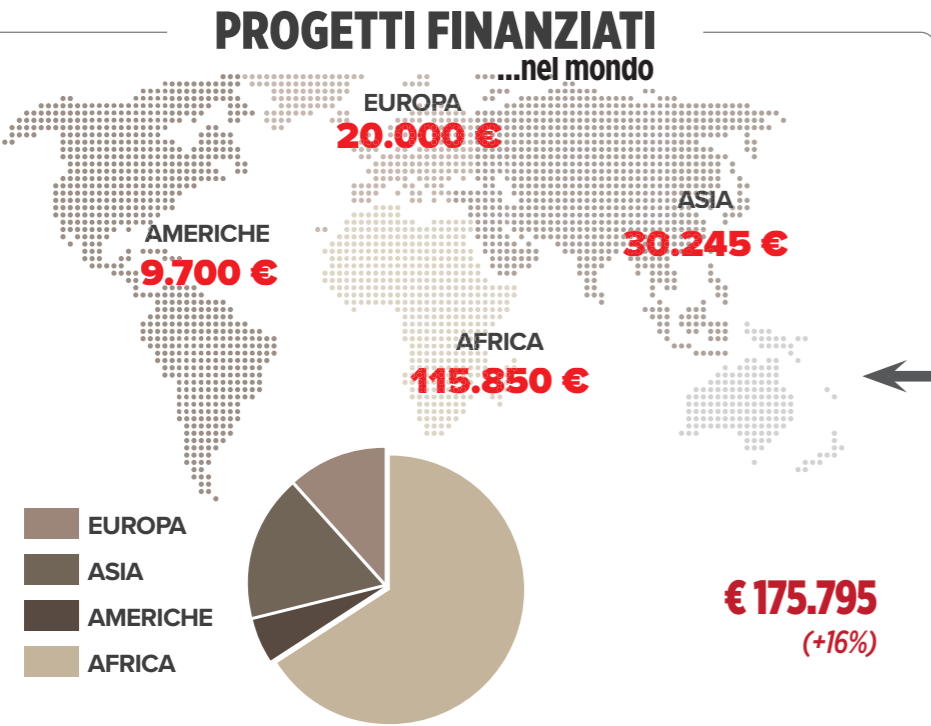

2023 BILANCIO SOCIALE

tot. inviato: € 586.444 (+4% sul 2022) ↑

IL CMD

È l'organo della Diocesi di Bergamo per la pastorale missionaria. Si occupa dell'annuncio del Vangelo *ad gentes*, dell'animazione missionaria in Diocesi, del coordinamento dei gruppi missionari locali, della diffusione di una cultura attenta alla pace, alla giustizia, alla solidarietà internazionale, all'ecologia integrale, della proposta di stili di vita ispirati a questi temi evangelici.

La partecipazione

Agisce in sinergia con gli altri uffici diocesani, realizzando nel contesto locale le iniziative proposte dalla Fondazione Missio della CEI. Lavora a stretto contatto con gli Istituti religiosi missionari o aventi missioni presenti sul territorio e si avvale della partecipazione di diverse persone competenti e sensibili ai temi missionari per l'animazione. Per la raccolta fondi collabora con la ONLUS Websolidale, condividendone le finalità e lo spirito.