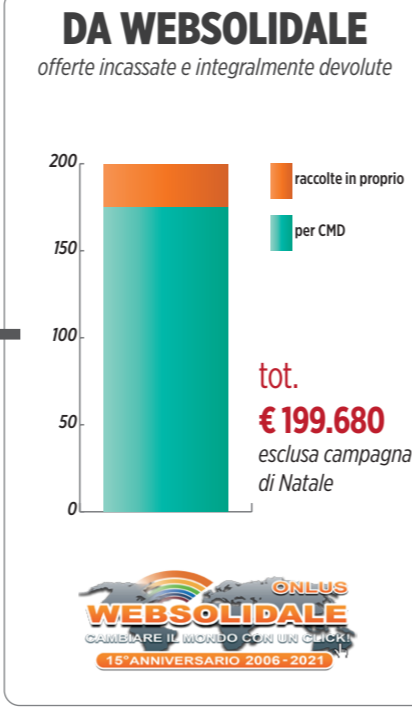

2023 BILANCIO SOCIALE

tot. inviato: € 586.444 (+4% sul 2022) ↑

IL CMD

È l'organo della Diocesi di Bergamo per la pastorale missionaria. Si occupa dell'annuncio del Vangelo *ad gentes*, dell'animazione missionaria in Diocesi, del coordinamento dei gruppi missionari locali, della diffusione di una cultura attenta alla pace, alla giustizia, alla solidarietà internazionale, all'ecologia integrale, della proposta di stili di vita ispirati a questi temi evangelici.

La partecipazione

Agisce in sinergia con gli altri uffici diocesani, realizzando nel contesto locale le iniziative proposte dalla Fondazione Missio della CEI. Lavora a stretto contatto con gli Istituti religiosi missionari o aventi missioni presenti sul territorio e si avvale della partecipazione di diverse persone competenti e sensibili ai temi missionari per l'animazione. Per la raccolta fondi collabora con la ONLUS Websolidale, condividendone le finalità e lo spirito.