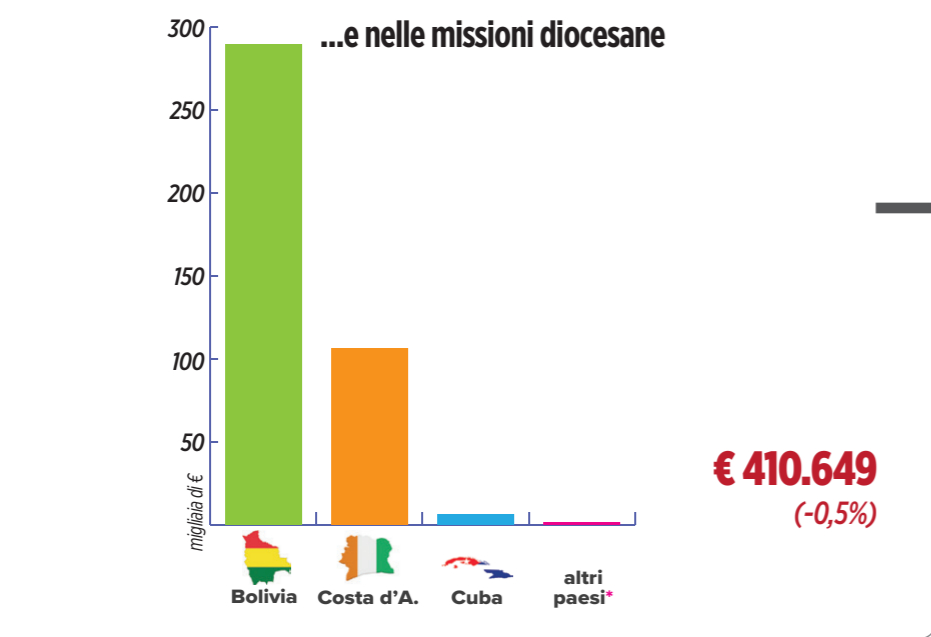

2023 BILANCIO SOCIALE

tot. inviato: € 586.444 (+4% sul 2022) ↑

IL CMD

È l'organo della Diocesi di Bergamo per la pastorale missionaria. Si occupa dell'annuncio del Vangelo *ad gentes*, dell'animazione missionaria in Diocesi, del coordinamento dei gruppi missionari locali, della diffusione di una cultura attenta alla pace, alla giustizia, alla solidarietà internazionale, all'ecologia integrale, della proposta di stili di vita ispirati a questi temi evangelici.

La partecipazione

Agisce in sinergia con gli altri uffici diocesani, realizzando nel contesto locale le iniziative proposte dalla Fondazione Missio della CEI. Lavora a stretto contatto con gli Istituti religiosi missionari o aventi missioni presenti sul territorio e si avvale della partecipazione di diverse persone competenti e sensibili ai temi missionari per l'animazione. Per la raccolta fondi collabora con la ONLUS Websolidale, condividendone le finalità e lo spirito.